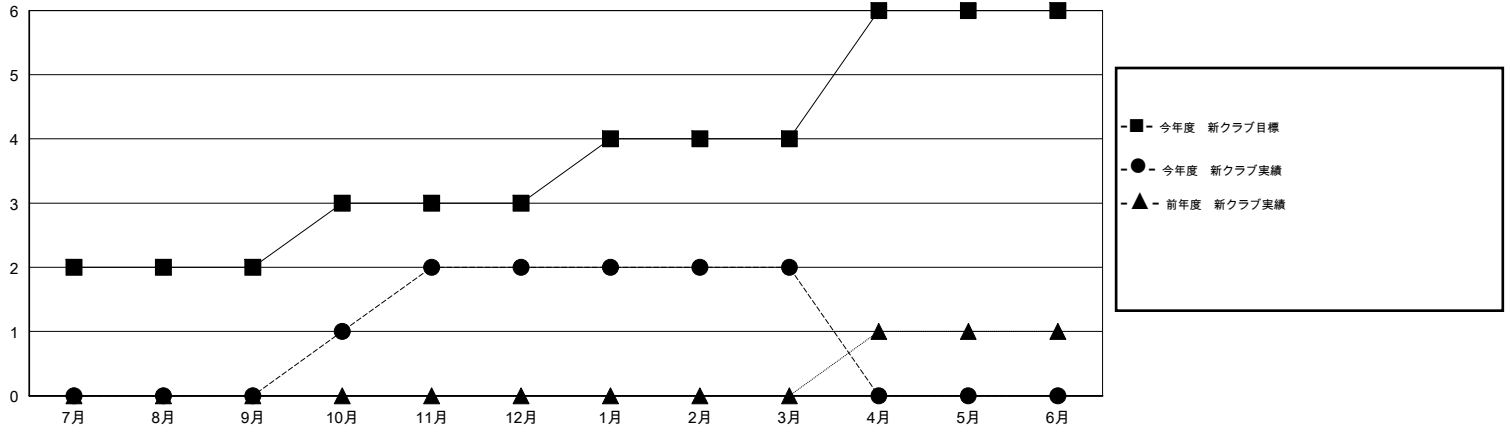

MONTHLY MEMBERSHIP PROGRESS REPORT

District 336 B

Results as of: 3/31/2015

GMT: Chikao Suzuki

地域 JAPAN

GMT会則地域 5-Jap

クラブ					名				
結果: 2014-2015					結果: 2014-2015				
四半期	新クラブ目標	新クラブ	解散クラブ	純増/減	四半期	新会員目標	チャーターメン バー/新会員	退会者	純増/減
7月/8月/9月	2	0	0	0	7月/8月/9月	280	85	60	25
10月/11月/12月	1	2	0	2	10月/11月/12月	165	127	42	85
1月/2月/3月	1	0	0	0	1月/2月/3月	105	74	69	5
4月/5月/6月	2	0	0	0	4月/5月/6月	0	0	0	0

新クラブ目標及び実績累計

会員目標及び実績累計

解散クラブ: 0	78 CLUBS OF 98 一名以上の新会員を登録	男女別
		男性 2,734 (84.93%)
		女性 485 (15.07%)
退会者	健康診断データはこちら	家族会員 414
物故会員 39		世帯主 195
クラブ解散 0		世帯主以外 219
その他 132		
合計 171		