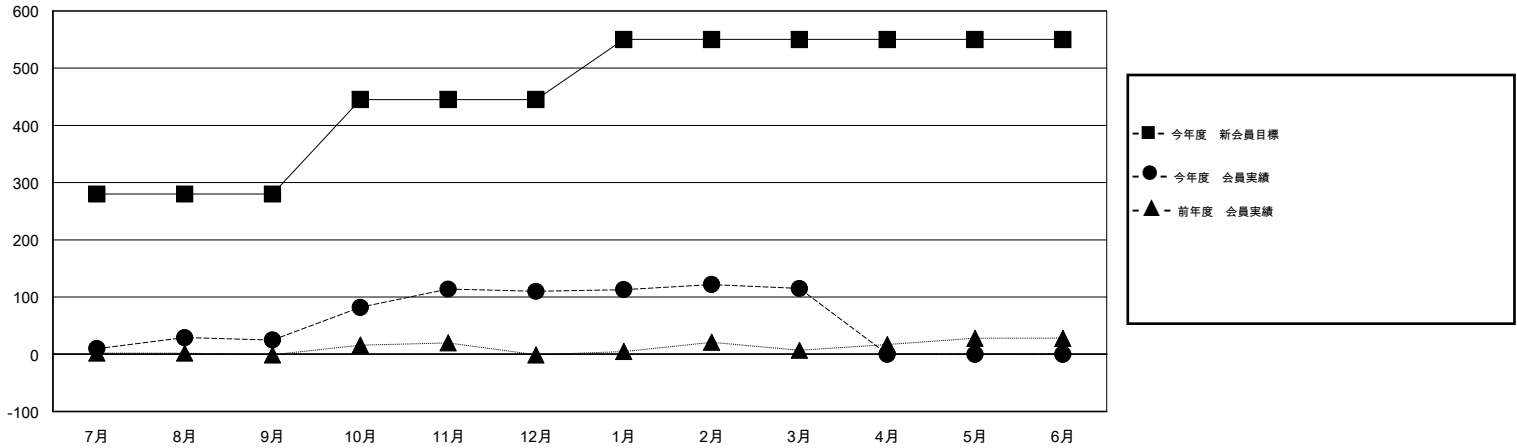

MONTHLY MEMBERSHIP PROGRESS REPORT

District 336 B

Results as of: 3/31/2015

GMT: Chikao Suzuki

地域 JAPAN

GMT会則地域 5-Jap

クラブ					名				
結果: 2014-2015					結果: 2014-2015				
四半期	新クラブ目標	新クラブ	解散クラブ	純増/減	四半期	新会員目標	チャーターメン バー/新会員	退会者	純増/減
7月/8月/9月	2	0	0	0	7月/8月/9月	280	85	60	25
10月/11月/12月	1	2	0	2	10月/11月/12月	165	127	42	85
1月/2月/3月	1	0	0	0	1月/2月/3月	105	74	69	5
4月/5月/6月	2	0	0	0	4月/5月/6月	0	0	0	0

新クラブ目標及び実績累計

会員目標及び実績累計

解散クラブ: 0	78 CLUBS OF 98 一名以上の新会員を登録	男女別
		男性 2,734 (84.93%)
		女性 485 (15.07%)
退会者	健康診断データはこちら	家族会員 414
物故会員 39		世帯主 195
クラブ解散 0		世帯主以外 219
その他 132		
合計 171		